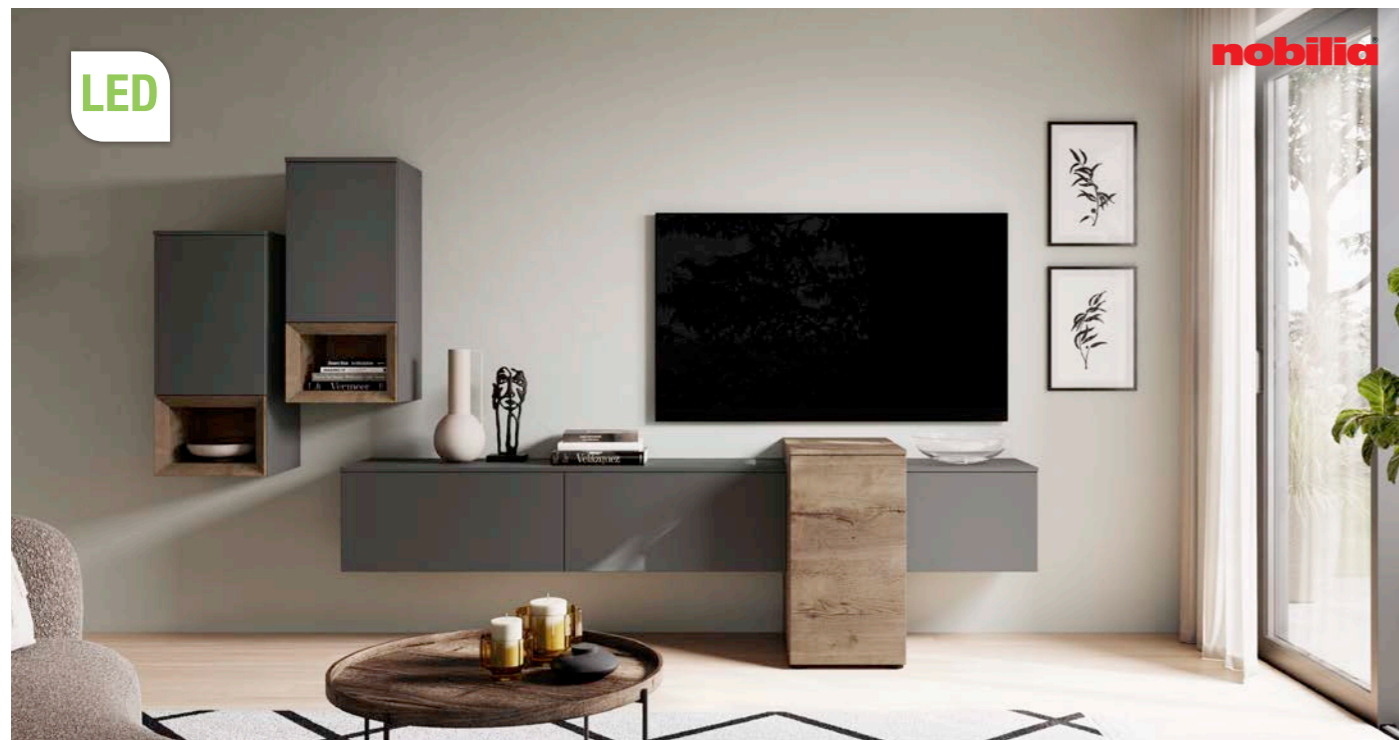

Wohn-Träume

Verwirklichen Sie Ihre Wohlfühlräume

LED

nobiliala

Stilvolles Statement

Die Wohnwand setzt ein klares Zeichen für anspruchsvolles Wohndesign. Hochwertige Lackfronten in Schiefergrau Premium matt verleihen der Wohnwand eine elegante und zugleich ruhige Ausstrahlung. In Kombination mit dem dunklen Holz und den Regaleinsätzen Case in Eiche Havanna Nachbildung entsteht eine harmonische Verbindung von modernem Minimalismus und natürlicher Wärme. (nobiliala, Modell: Senso)

8 Fronten
preisgleich
zur Auswahl