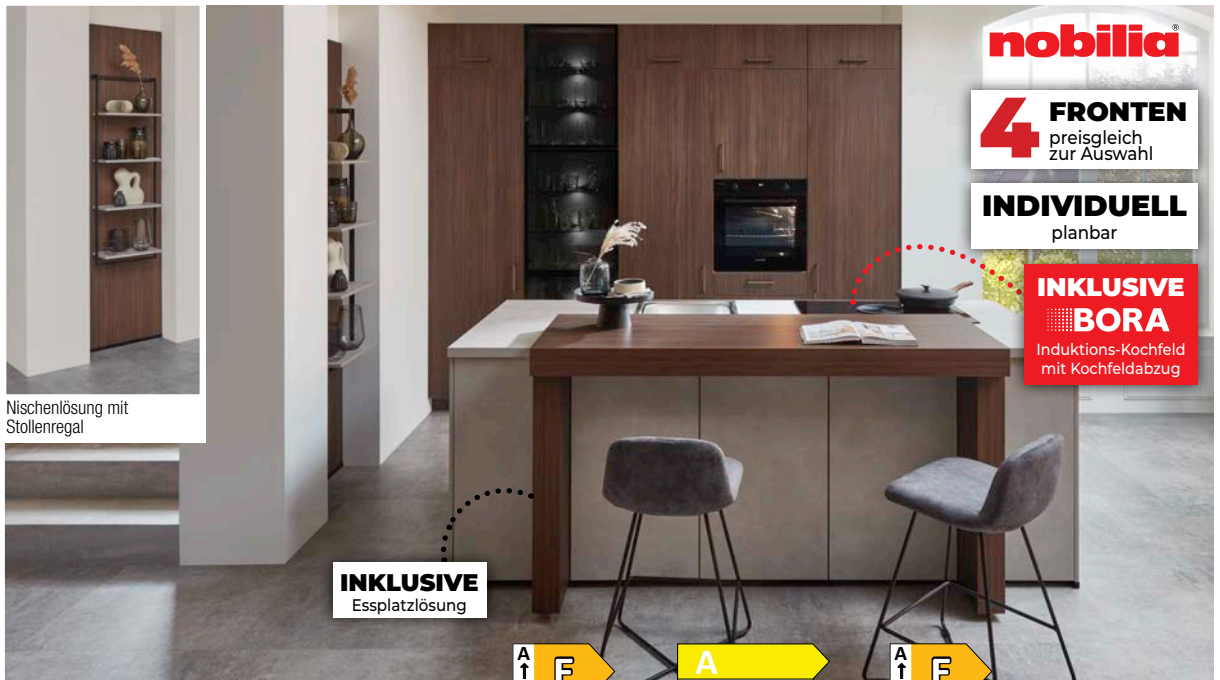

Nischenlösung mit Stollenregal

INKLUSIVE
Essplatzlösung

nobilias

4 FRONTEN
preisgleich zur Auswahl

INDIVIDUELL
planbar

INKLUSIVE BORA
Induktions-Kochfeld mit Kochfeldabzug

A ↑ G **E**
Kühlschrank

A
Spektrum A+++ bis D
Einbau-Backofen

A ↑ G **E**
Geschirrspüler

VOLL-SERVICE-PREIS

13.699.-

#UVP

Inklusive Lieferung & Montage

Stilvolle Inselküche

Unsere Inselküche vereint zeitloses Design und Funktionalität. Sie kombiniert Fronten in Nussbaum Milano Nachbildung und Beton Sand Nachbildung. Das integrierte BORA Induktionskochfeld mit Kochfeldabzug bietet modernste Technik. Individuell planbar und inklusive Essplatzlösung, schafft sie einen eleganten, offenen Raum für gemeinsames Kochen und Genießen. Perfekt für zeitgemäßes Wohnen! Mit Edelstahl-Einbauspüle (RODI New Manaus). Maße ca. 227 x 270 cm. B704843. (nobilias, Modell: Structura/Riva)