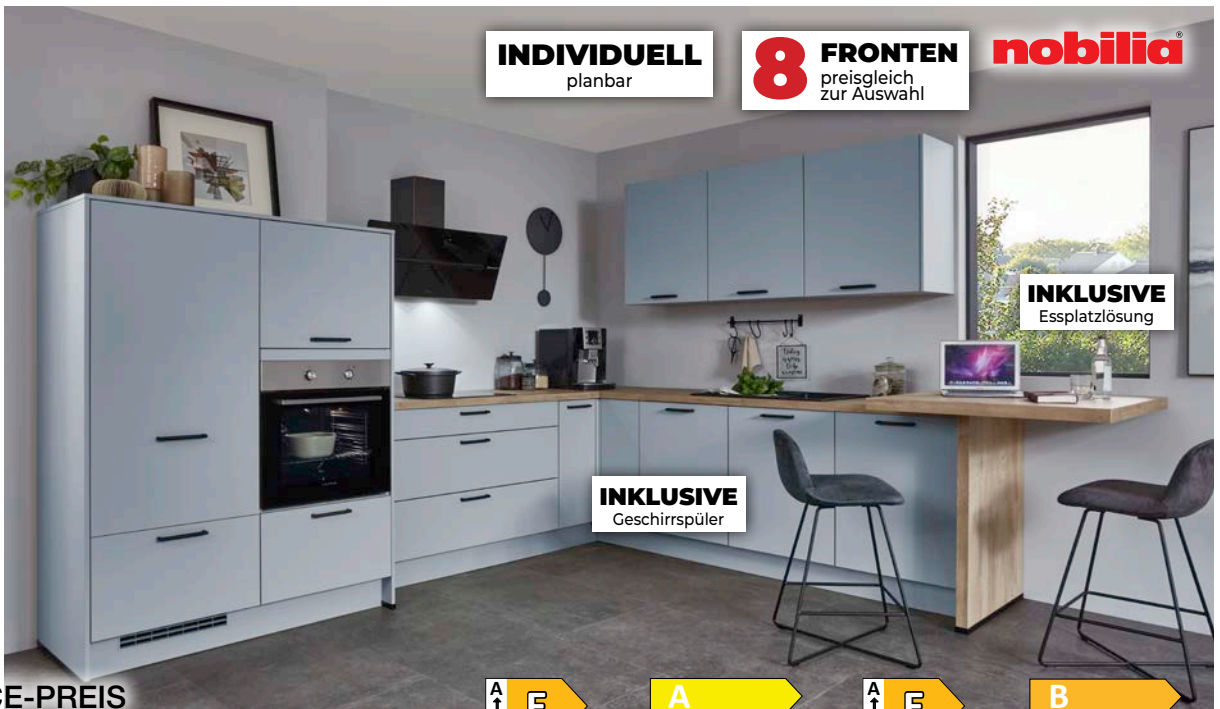

INDIVIDUELL
planbar

8 FRONTEN
preisgleich zur Auswahl

nobilias

INKLUSIVE
Essplatzlösung

INKLUSIVE
Geschirrspüler

A ↑ G **E**
Kühlschrank

A
Spektrum A+++ bis D
Einbau-Backofen

A ↑ G **E**
Geschirrspüler

B
Spektrum A+++ bis D
Wandhaube

VOLL-SERVICE-PREIS

7.399.-

#UVP

Inklusive Lieferung & Montage

Elegante Küchenlösung

Die L-Küche in Lack, Sky Premium matt für modernes Design. Die integrierte Essplatzlösung schafft zusätzlichen Komfort und verbindet elegante Optik mit praktischer Funktionalität für Ihre Küche. Mit Edelstahl-Einbauspüle (LOGIK 300 Granitek). Maße ca. 330 x 380 cm. B704825. (nobilias, Modell: Senso)