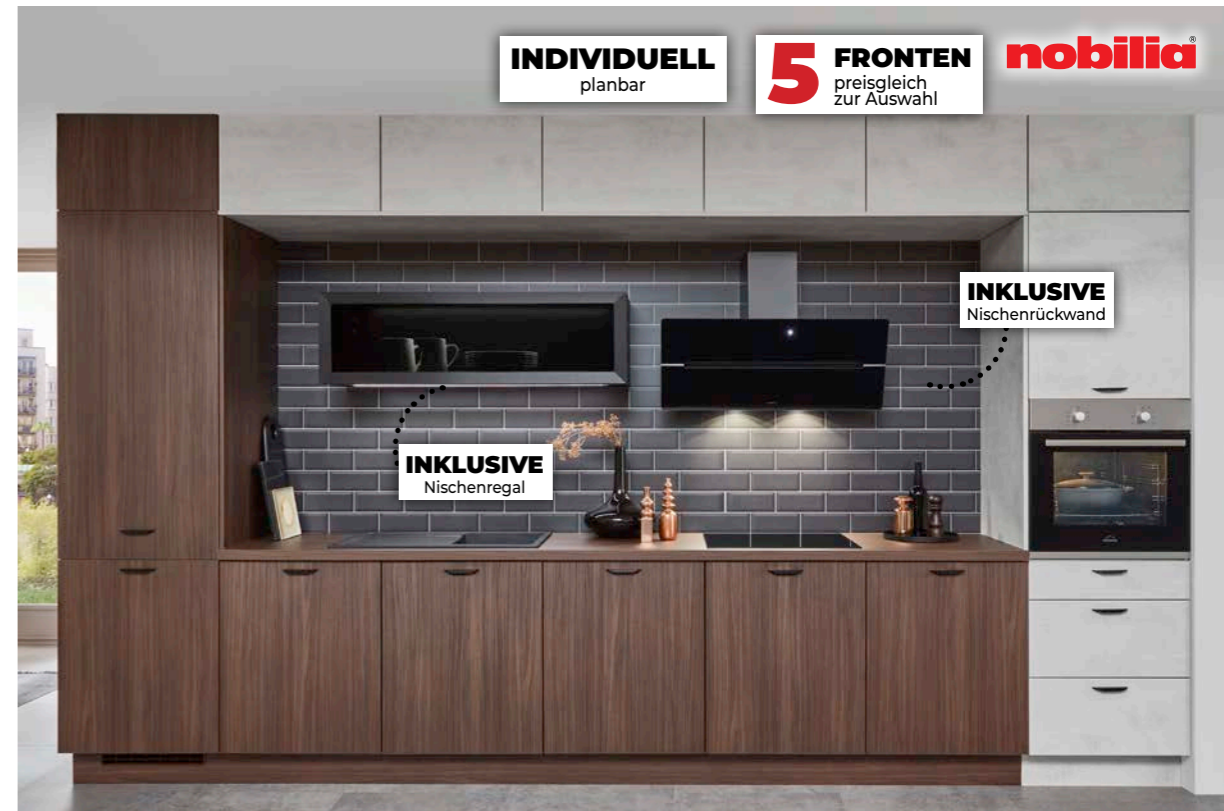

INKLUSIVE
Nischenrückwand

INKLUSIVE
Nischenregal