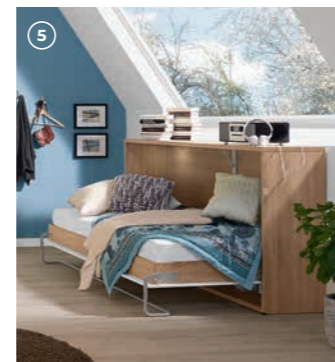

APPARTEMENT-PROGRAMM

Mehr als 250 harmonisch miteinander kombinierbare Einzelelemente in verschiedenen Größen sowie zahlreichen Farbkombinationen bieten eine Vielfalt an Einrichtungsvarianten für nahezu jeden Bedarf. Ob Wohnen, Schlafen, Speisen oder Arbeiten.

1 | SCHWEBETÜRENSCHRANK, mit Spiegel, Korpus Artisan Eiche, Front Sandgrau, ca. 215x224x65 cm. **2 | KOMFORTBETT**, Artisan Eiche, Sandgrau, Liegefläche ca. 120x200 cm, ohne Rahmen und Auflagen. **3 | NACHTSCHRANK**, Korpus Artisan Eiche, Front Sandgrau, mit 3 Schubkästen, ca. 51x48x36 cm.

4 | PLANUGSBEISPIEL, Korpus und Front weiß.
5 | Mit raffinierten Detaillösungen, gelungener Optik und hohem Nutzwert, wird das zeitlos elegante Systemprogramm nahezu allen Ansprüchen an Wohn- und Lebensqualität gerecht.